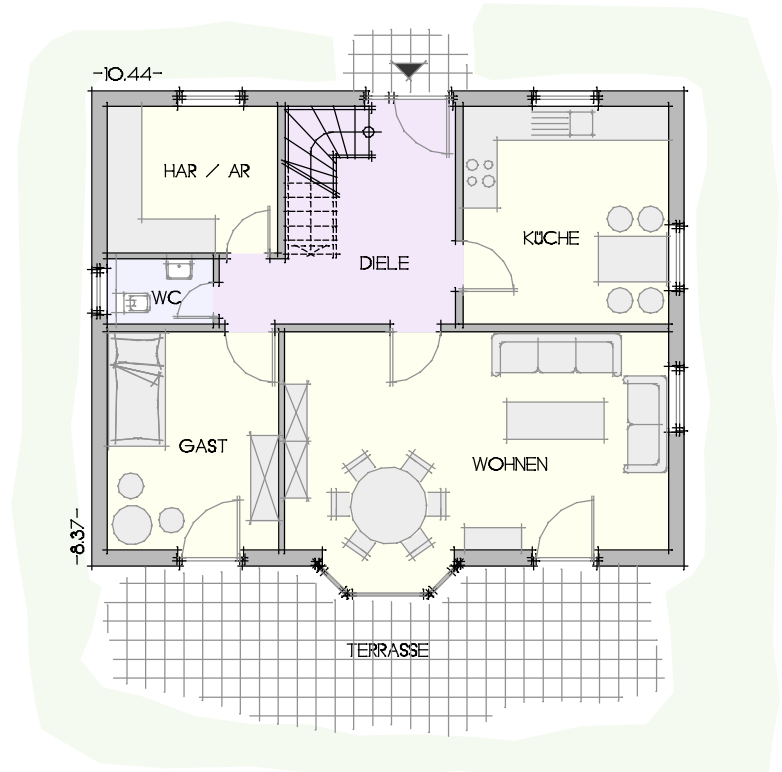

INNOVA

BAUTRÄGERGESELLSCHAFT MBH - 31185 SÖHLDE - AM SELLHOF 4 - RUF (0172) 5100696 - FAX (05129) 978265 - INFO@INNOVA-BAU.COM

TYP 125

ERDGESCHOSS	
DIELE	12,86 m ²
KÜCHE	13,88 m ²
HAR / AR	7,73 m ²
WC	2,15 m ²
GAST	11,64 m ²
WOHNEN	27,52 m ²
SUMME EG:	75,78 m²

DACHGESCHOSS	
BAD	7,53 m ²
FLUR	4,21 m ²
AR	1,02 m ²
SCHLAFEN	9,90 m ²
KIND 1	13,25 m ²
KIND 2	13,25 m ²
SUMME DG:	49,16 m²