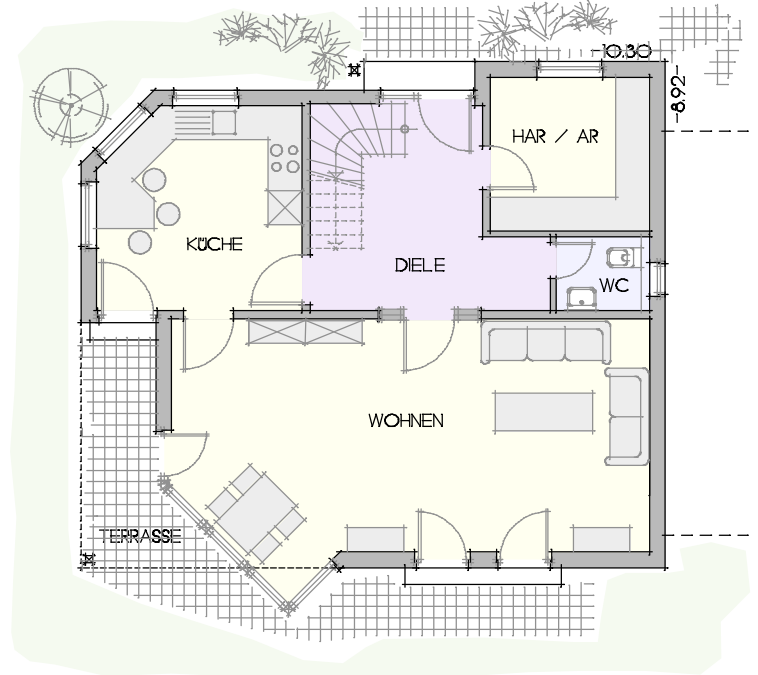

INNOVA

BAUTRÄGERGESELLSCHAFT MBH - 31185 SÖHLDE - AM SELLHOF 4 - RUF (0172) 5100696 - FAX (05129) 978265 - INFO@INNOVA-BAU.COM

TYP 128

ERDGESCHOSS	
DIELE	12,63 m ²
KÜCHE	12,43 m ²
HAR / AR	7,62 m ²
WC	2,15 m ²
WOHNEN	34,78 m ²
TERRASSE	3,36 m ²
SUMME EG:	72,97 m²

DACHGESCHOSS	
BAD	7,11 m ²
FLUR	7,25 m ²
AR	0,70 m ²
SCHLAFEN	14,55 m ²
KIND	14,95 m ²
GAST	10,80 m ²
SUMME DG:	55,36 m²