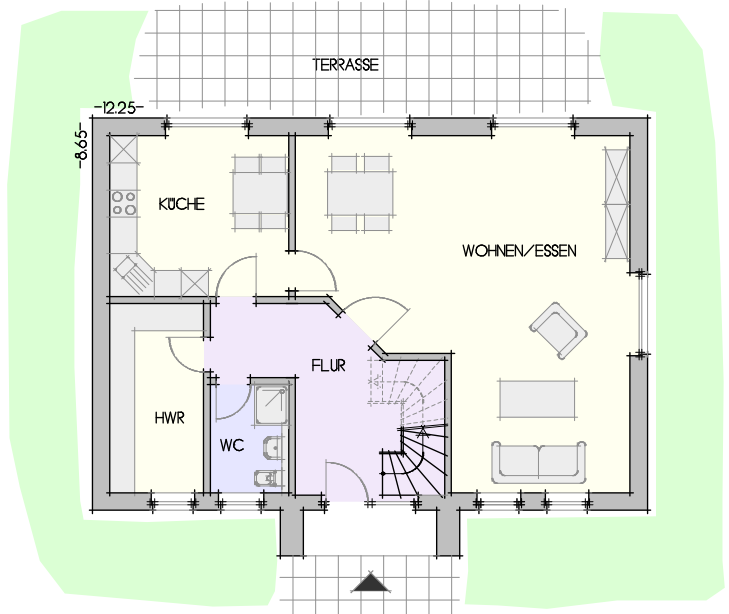

INNOVA

BAUTRÄGERGESELLSCHAFT MBH - 31185 SÖHLDE - AM SELLHOF 4 - RUF (0172) 5100696 - FAX (05129) 978265 - INFO@INNOVA-BAU.COM

TYP 160

ERDGESCHOSS	
KÜCHE	13,97 m ²
FLUR	14,27 m ²
HWR	8,60 m ²
WC	4,12 m ²
WOHNEN/ESSEN	45,79 m ²
SUMME EG:	86,75 m²

DACHGESCHOSS	
BAD	9,77 m ²
EMPORE	15,48 m ²
ELTERN	16,00 m ²
KIND 1	11,89 m ²
KIND 2	11,89 m ²
ANKLEIDE	8,62 m ²
SUMME DG:	73,65 m²